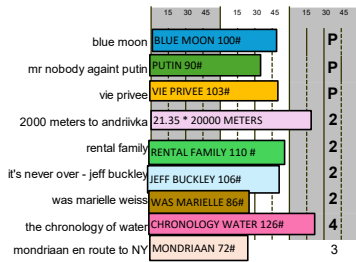

2026  
3  
do 15 jan  
wo 14 jan

laatste week:

# = geen pauze  
+ P = Pauze

DO.

DO.

VR.

VR.

ZA.

ZA.

ZO.