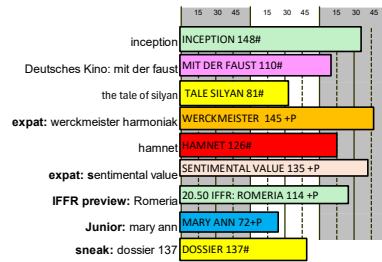

2026  
3  
do 15 jan  
wo 14 jan

laatste week:

# = geen pauze  
+ P = Pauze

DO.

DO.

VR.

VR.

ZA.

ZA.

ZO.